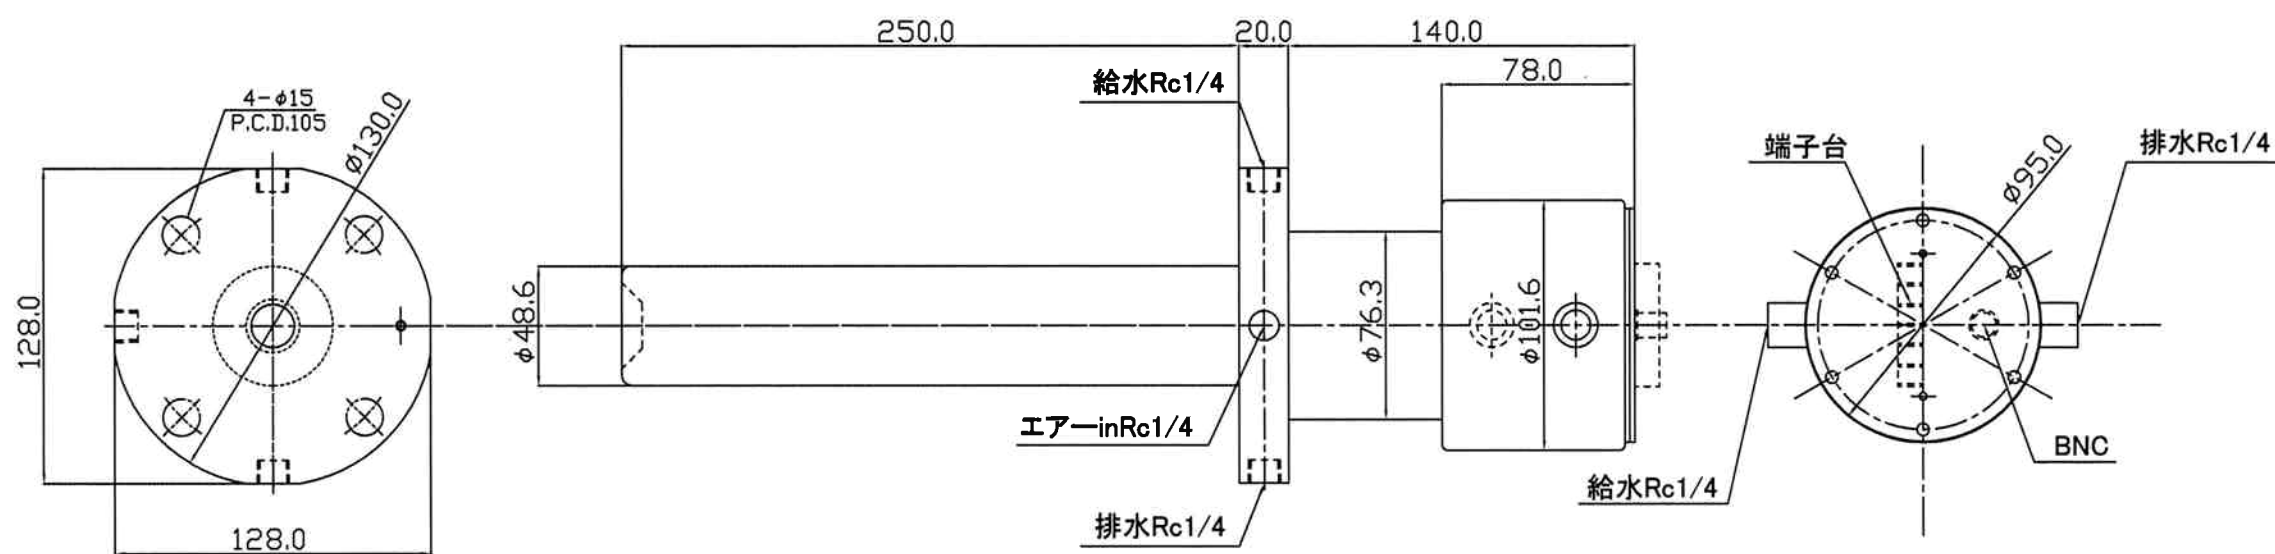

# ミニスコープ外形図

TITLE	ミニスコープ外形図		
MODEL NO.			
DRAWING NO.		DATE D. M. Y.	18.02.2008
SCALE	not to scale	SECURITY JAPAN co.,ltd	