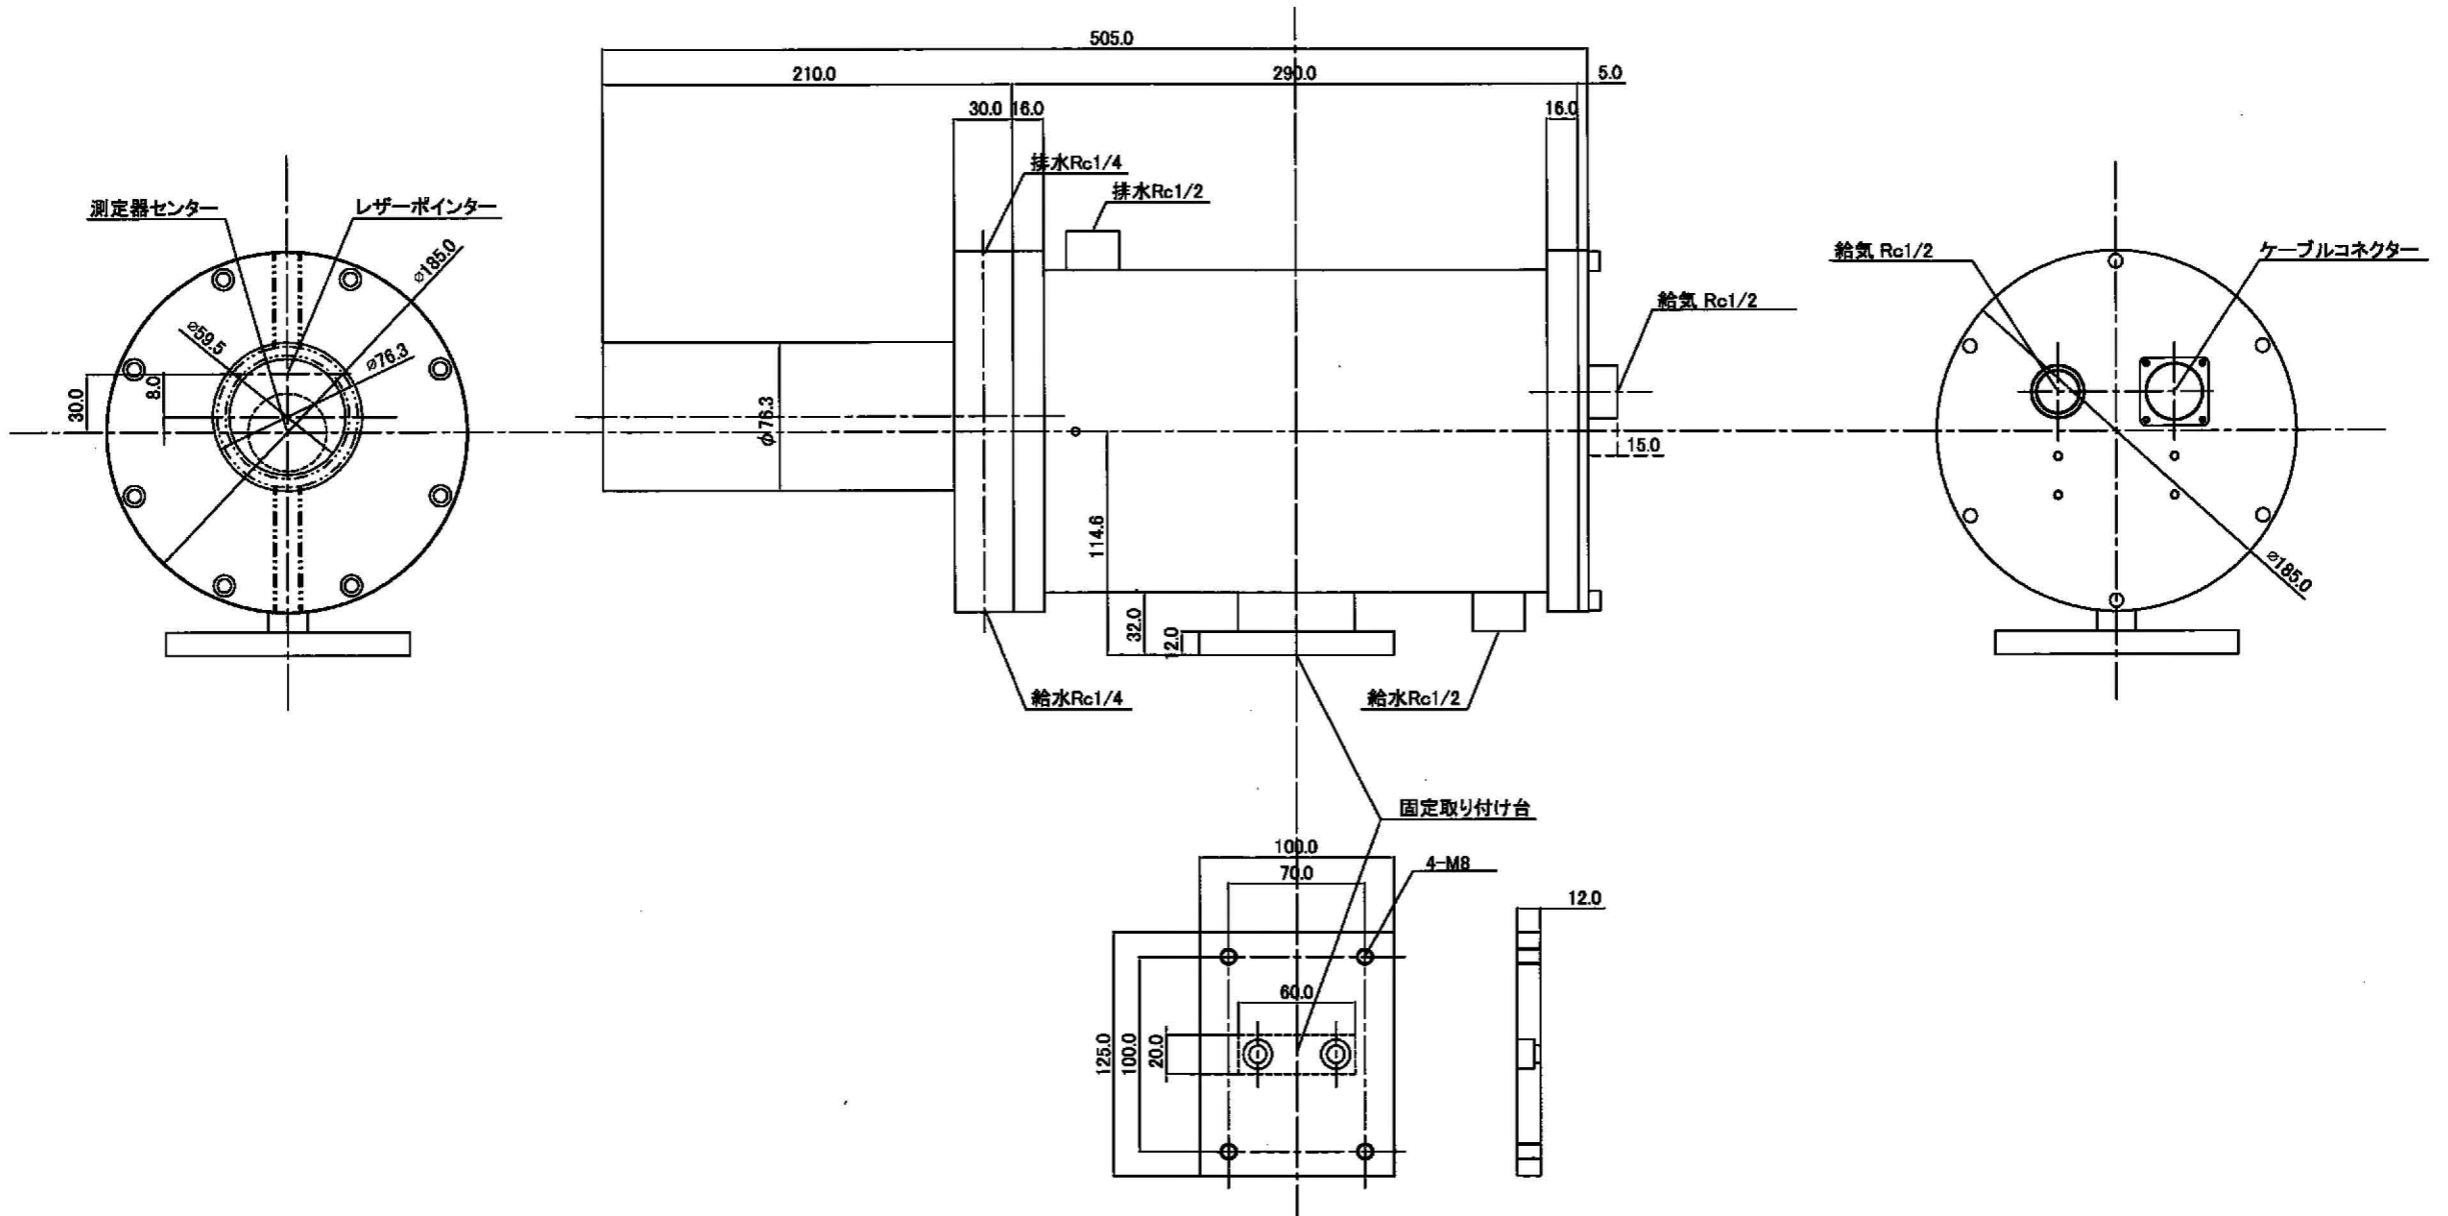

RJ-2000W外形図

フロントパネル T=5mm

リアパネル T=5mm

TITLE	RJ-2000W外形図		
MODEL NO.	RJ-2000W		
DRAWING NO.		DATE	17.10.2014
SCALE	not to scale	SECURITY JAPAN co.,ltd	